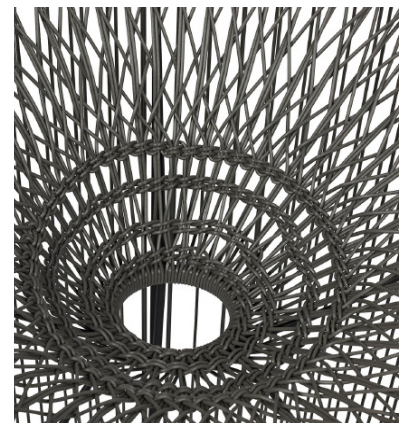

FRESNO

COLLECTION DE MEUBLES D'EXTÉRIEUR

PRODUIT	NUMÉRO	DIMENSIONS	PRIX
Chaise Fresno -Tao naturel	145374	28 po W x 34 po D x 34,5 po H	199,00 \$
Chaise Fresno -Tao sarcelle	212911	28 po W x 34 po D x 34,5 po H	199,00 \$
Chaise Fresno -Tao gris	212910	28 po W x 34 po D x 34,5 po H	199,00 \$